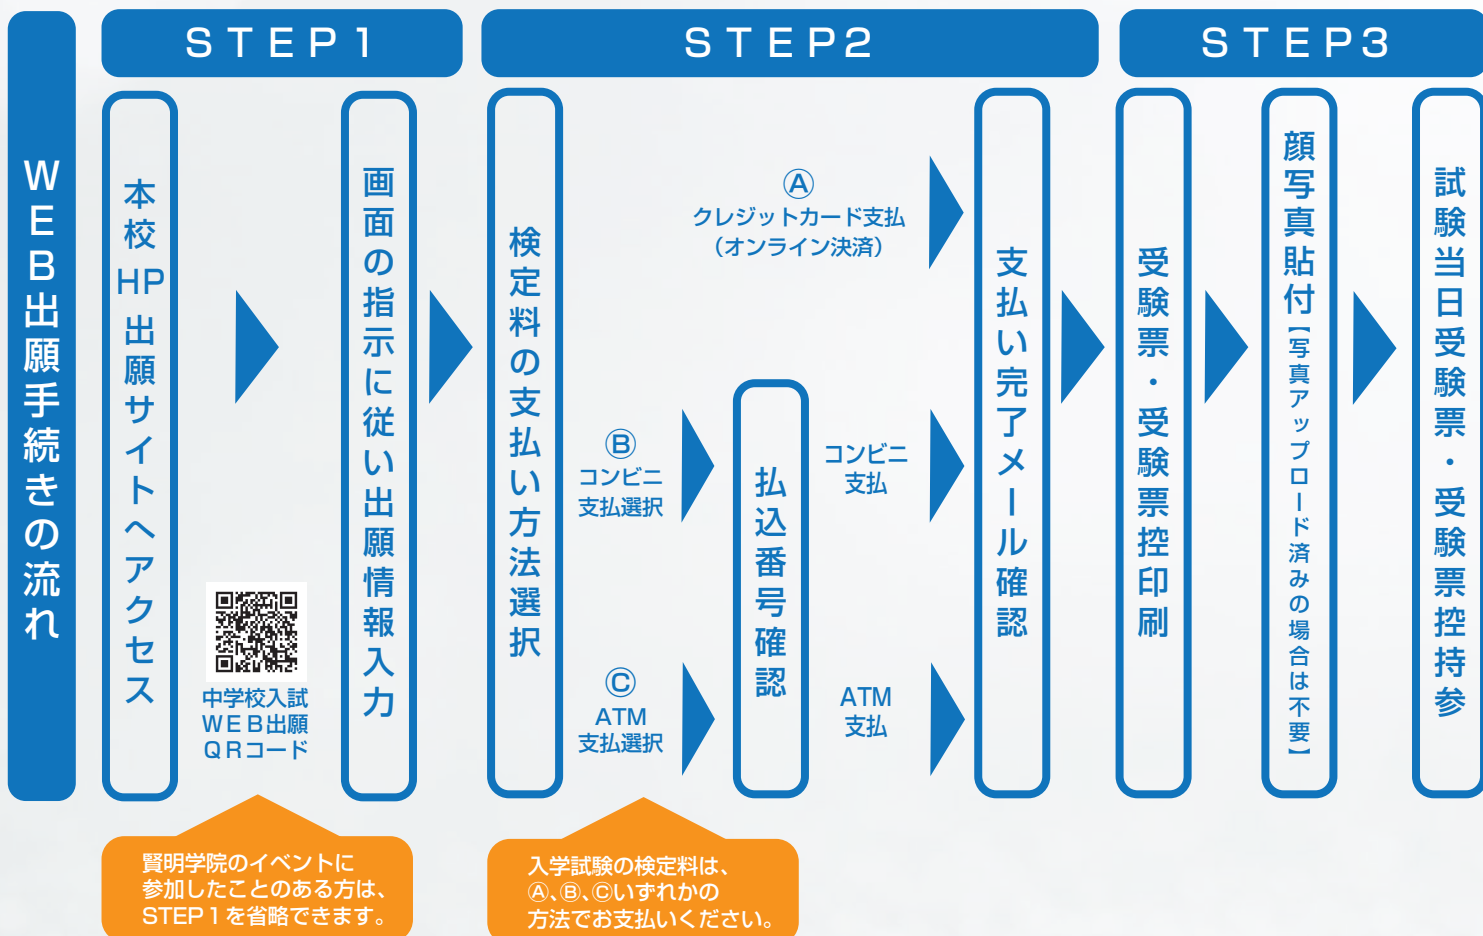

2020 年度中学校入試 WEB 出願の手引き

本校 HP の中学高校ページを確認し、「中学校入試 WEB 出願」へアクセス。
出願手続きは全て WEB 上で行っていただけます。

※出願および入学手続きにあたってお知らせいただいた名前・住所・その他の個人情報は、入学試験実施・合格発表・入学手続きとこれらに付随する事項をおこなうためのみに利用します。

※名前の漢字表記については、コンピュータによるデータ処理を行っていますので、JIS 規格第 1・2 水準範囲外での漢字について範囲内の漢字に置き換えて表記・印刷します。

学校法人 賢明学院
賢明学院中学高等学校

TEL 072-241-1679 入試広報部
〒590-0812 大阪府堺市堺区霞ヶ丘町 4-3-30
<https://kenmei.jp>

アクセス

南海高野線「堺東」駅下車バス「霞ヶ丘」「南陵通一丁」バス停 徒歩 3分
JR 阪和線「上野芝」駅下車 徒歩 13分・自転車通学可能（許可制）

中学入試
イベント申込

中学入試
WEB 出願

賢明学院
ホームページ