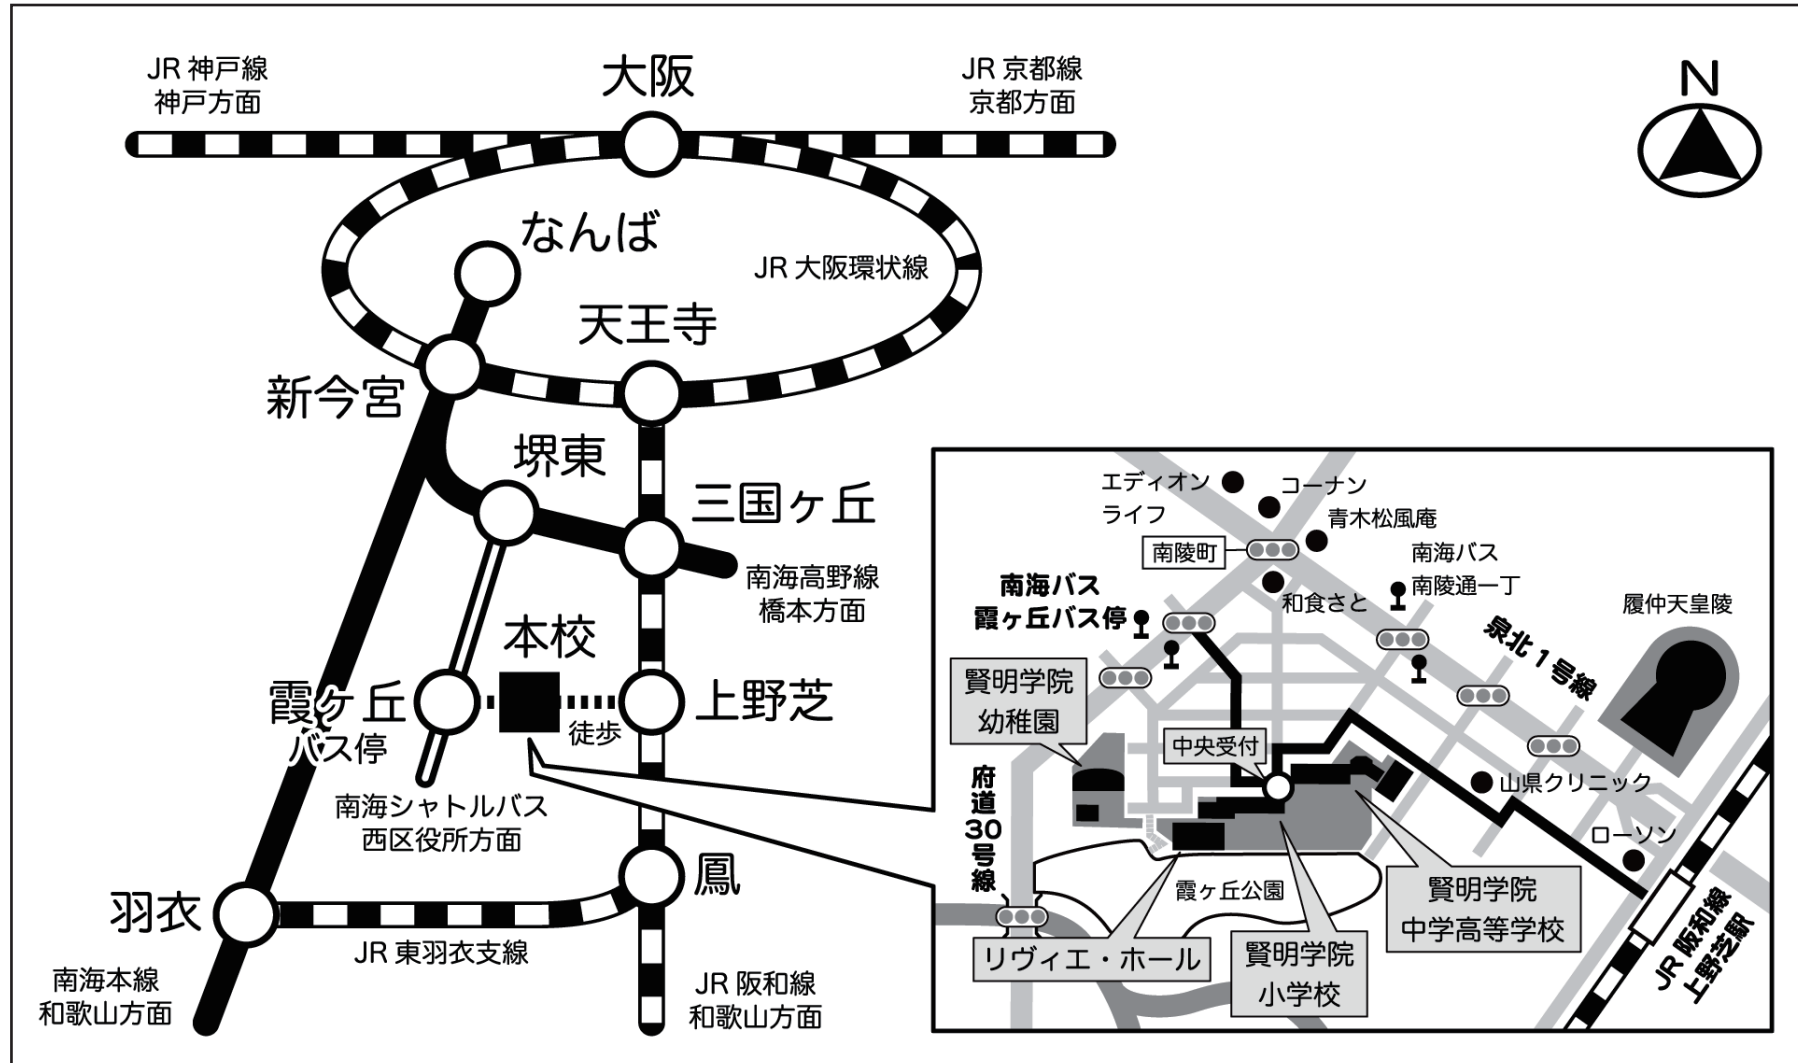

■ 会場案内

JR 阪和線 上野芝駅より徒歩 13 分

南海高野線 堺東駅にて乗り換え

⇒ 南海バス 9 番のりば (1・6・7・8 系統)

⇒ 霞ヶ丘バス停下車 徒歩 3 分

※本学院には十分な駐車場がございませんので、公共交通機関をご利用ください。