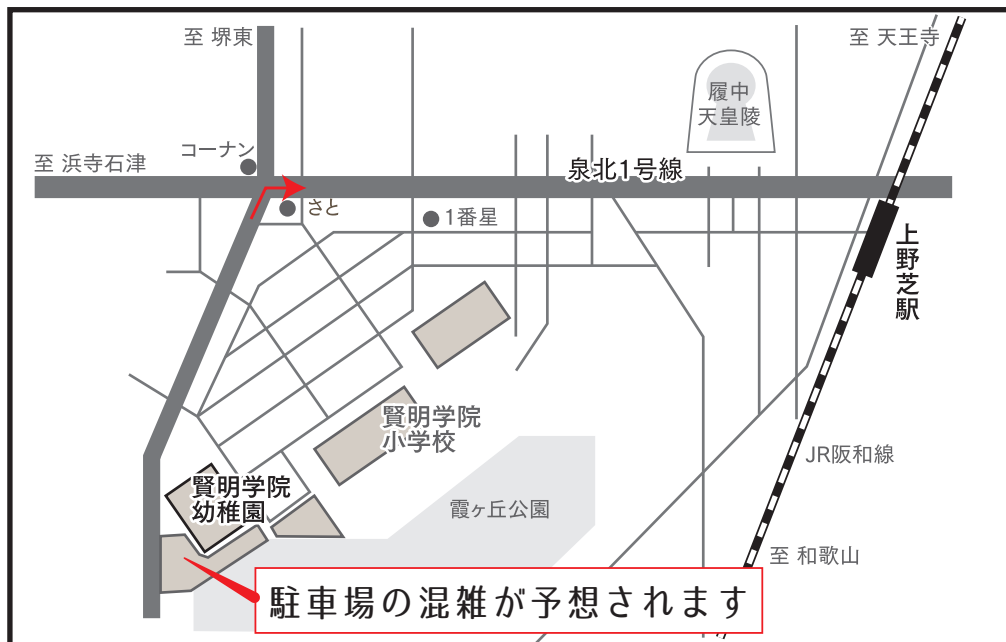

賢明学院近郊駐車場のご案内

賢明学院近郊図

- ① JR 上野芝駅方面へお進みください
- ② アンダーパス手前で左手側道へお進みください
- ③ 上野芝周辺図を参考にパーキングへお停めください

※交通量が多いため周囲に十分にご注意ください
自家用車で移動中の事故等の責任は負いかねます

※コインパーキングの駐車サービス等はありません
実費をご負担ください

上野芝駅周辺図(コインパーキング案内)

akippa (<https://www.akippa.com/>) で近隣の小規模駐車場を予約することも可能です。
近隣の商業施設への駐車はご遠慮ください。