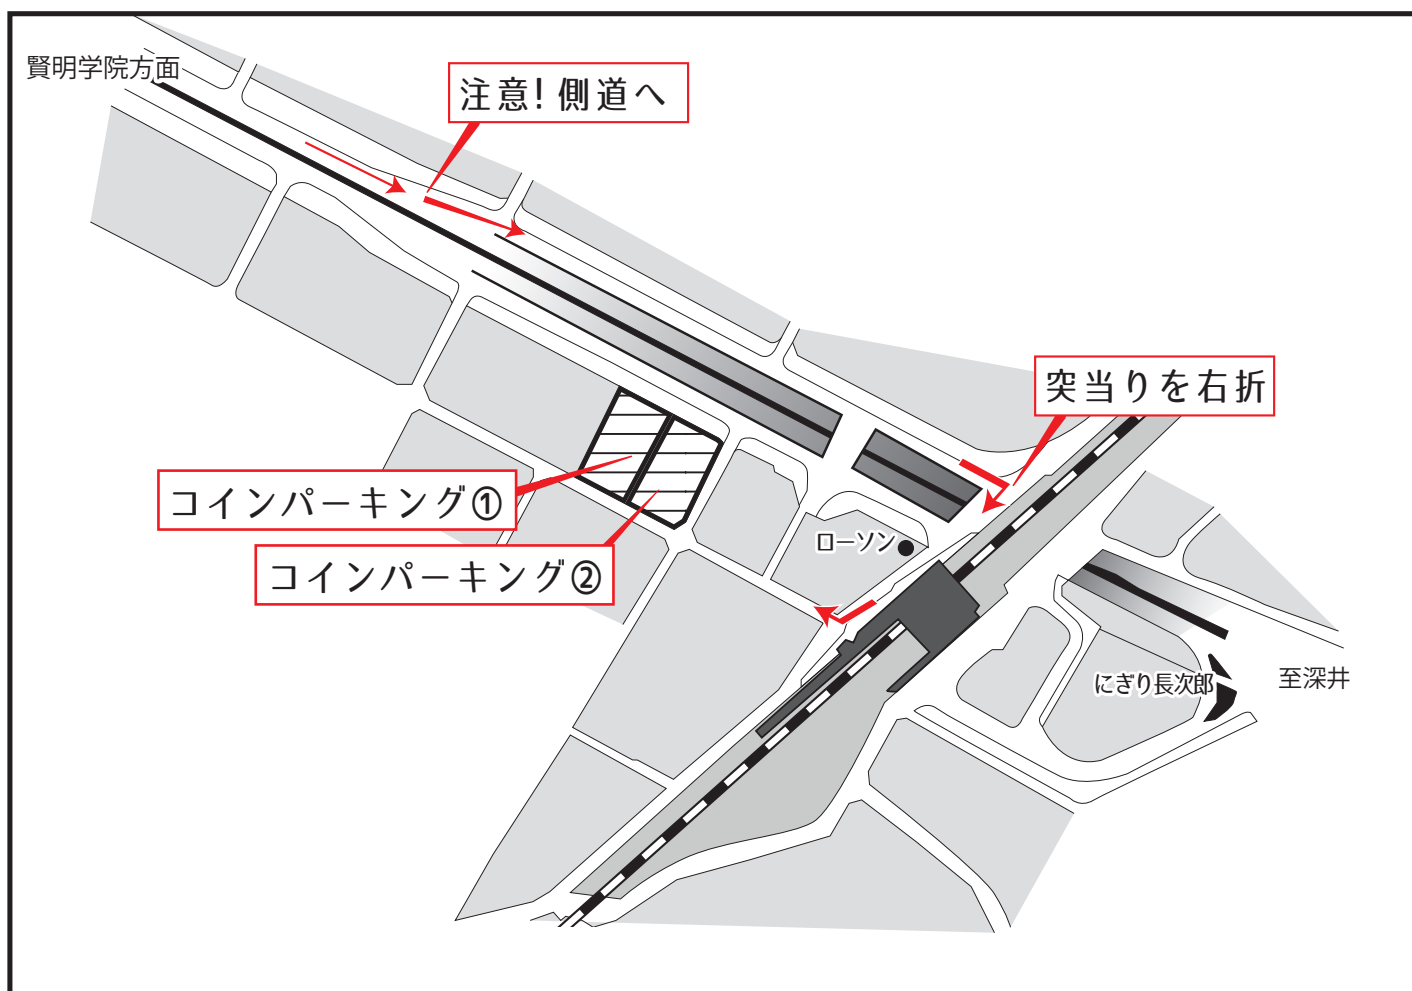

賢明学院近郊駐車場のご案内

賢明学院近郊図

- ① JR 上野芝駅方面へお進みください
- ② アンダーパス手前で左手側道へお進みください
- ③ 上野芝周辺図を参考にパーキングへお停めください

※交通量が多いため周囲に十分にご注意ください
自家用車で移動中の事故等の責任は負いかねます

※コインパーキングの駐車サービス等はありません
実費をご負担ください

上野芝駅周辺図(コインパーキング案内)

akippa (<https://www.akippa.com/>) で近隣の小規模駐車場を予約することも可能です。
近隣の商業施設への駐車はご遠慮ください。